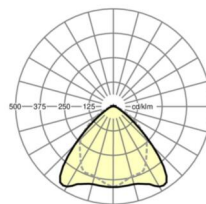

параметры

номер заказа	19512004350
код EAN	4020863436620
номер таможенного тарифа	94051190
Знак прохождения контроля	IP 64, класс защиты I, ENEC10 VDE, F, D, HACCP DIN10500/Food/IFS-пригодность для применения/BRC, Indoor, CE
Степень ударпрочности IK	IK03 (-20°C bis 35°C)
Температура окружающей среды	ta -20°C в 35°C
Гарантийный срок	5 лет
Государственные программы поддержки	BEG - государственные субсидии для энергосберегающих зданий (действительна только для Германии)

электротехника

Балласт	Электронный драйвер (1 штука)
Мощность системы	49W
сетевое напряжение	230V/50Hz
класс энергосбережения/Источник света	C

Оптика

Оснастка	LED, цветопередача/оттенок света CRI ≥ 80 / 3000K
Допуск для координаты цветности (MacAdam)	3SDCM
Номинальный световой поток	8185lm
Срок службы LED	70000h L80/B10 (Tq 35°C), 100000h L80/B50 (Tq 30°C)
светоотдача светильников	168lm/W
Угол излучения	95° (C0) / 95° (C90)
UGR поп./вдоль	22.7 / 24.1

DEEP-LINK

<https://www.regiolum.de/ru/article/19512004350>

Ссылка	LED 9000lm 830
ηLB	100 %
Φ ↓/↑	98 % / 2 %
UGR поп./вдоль	22.7 / 24.1